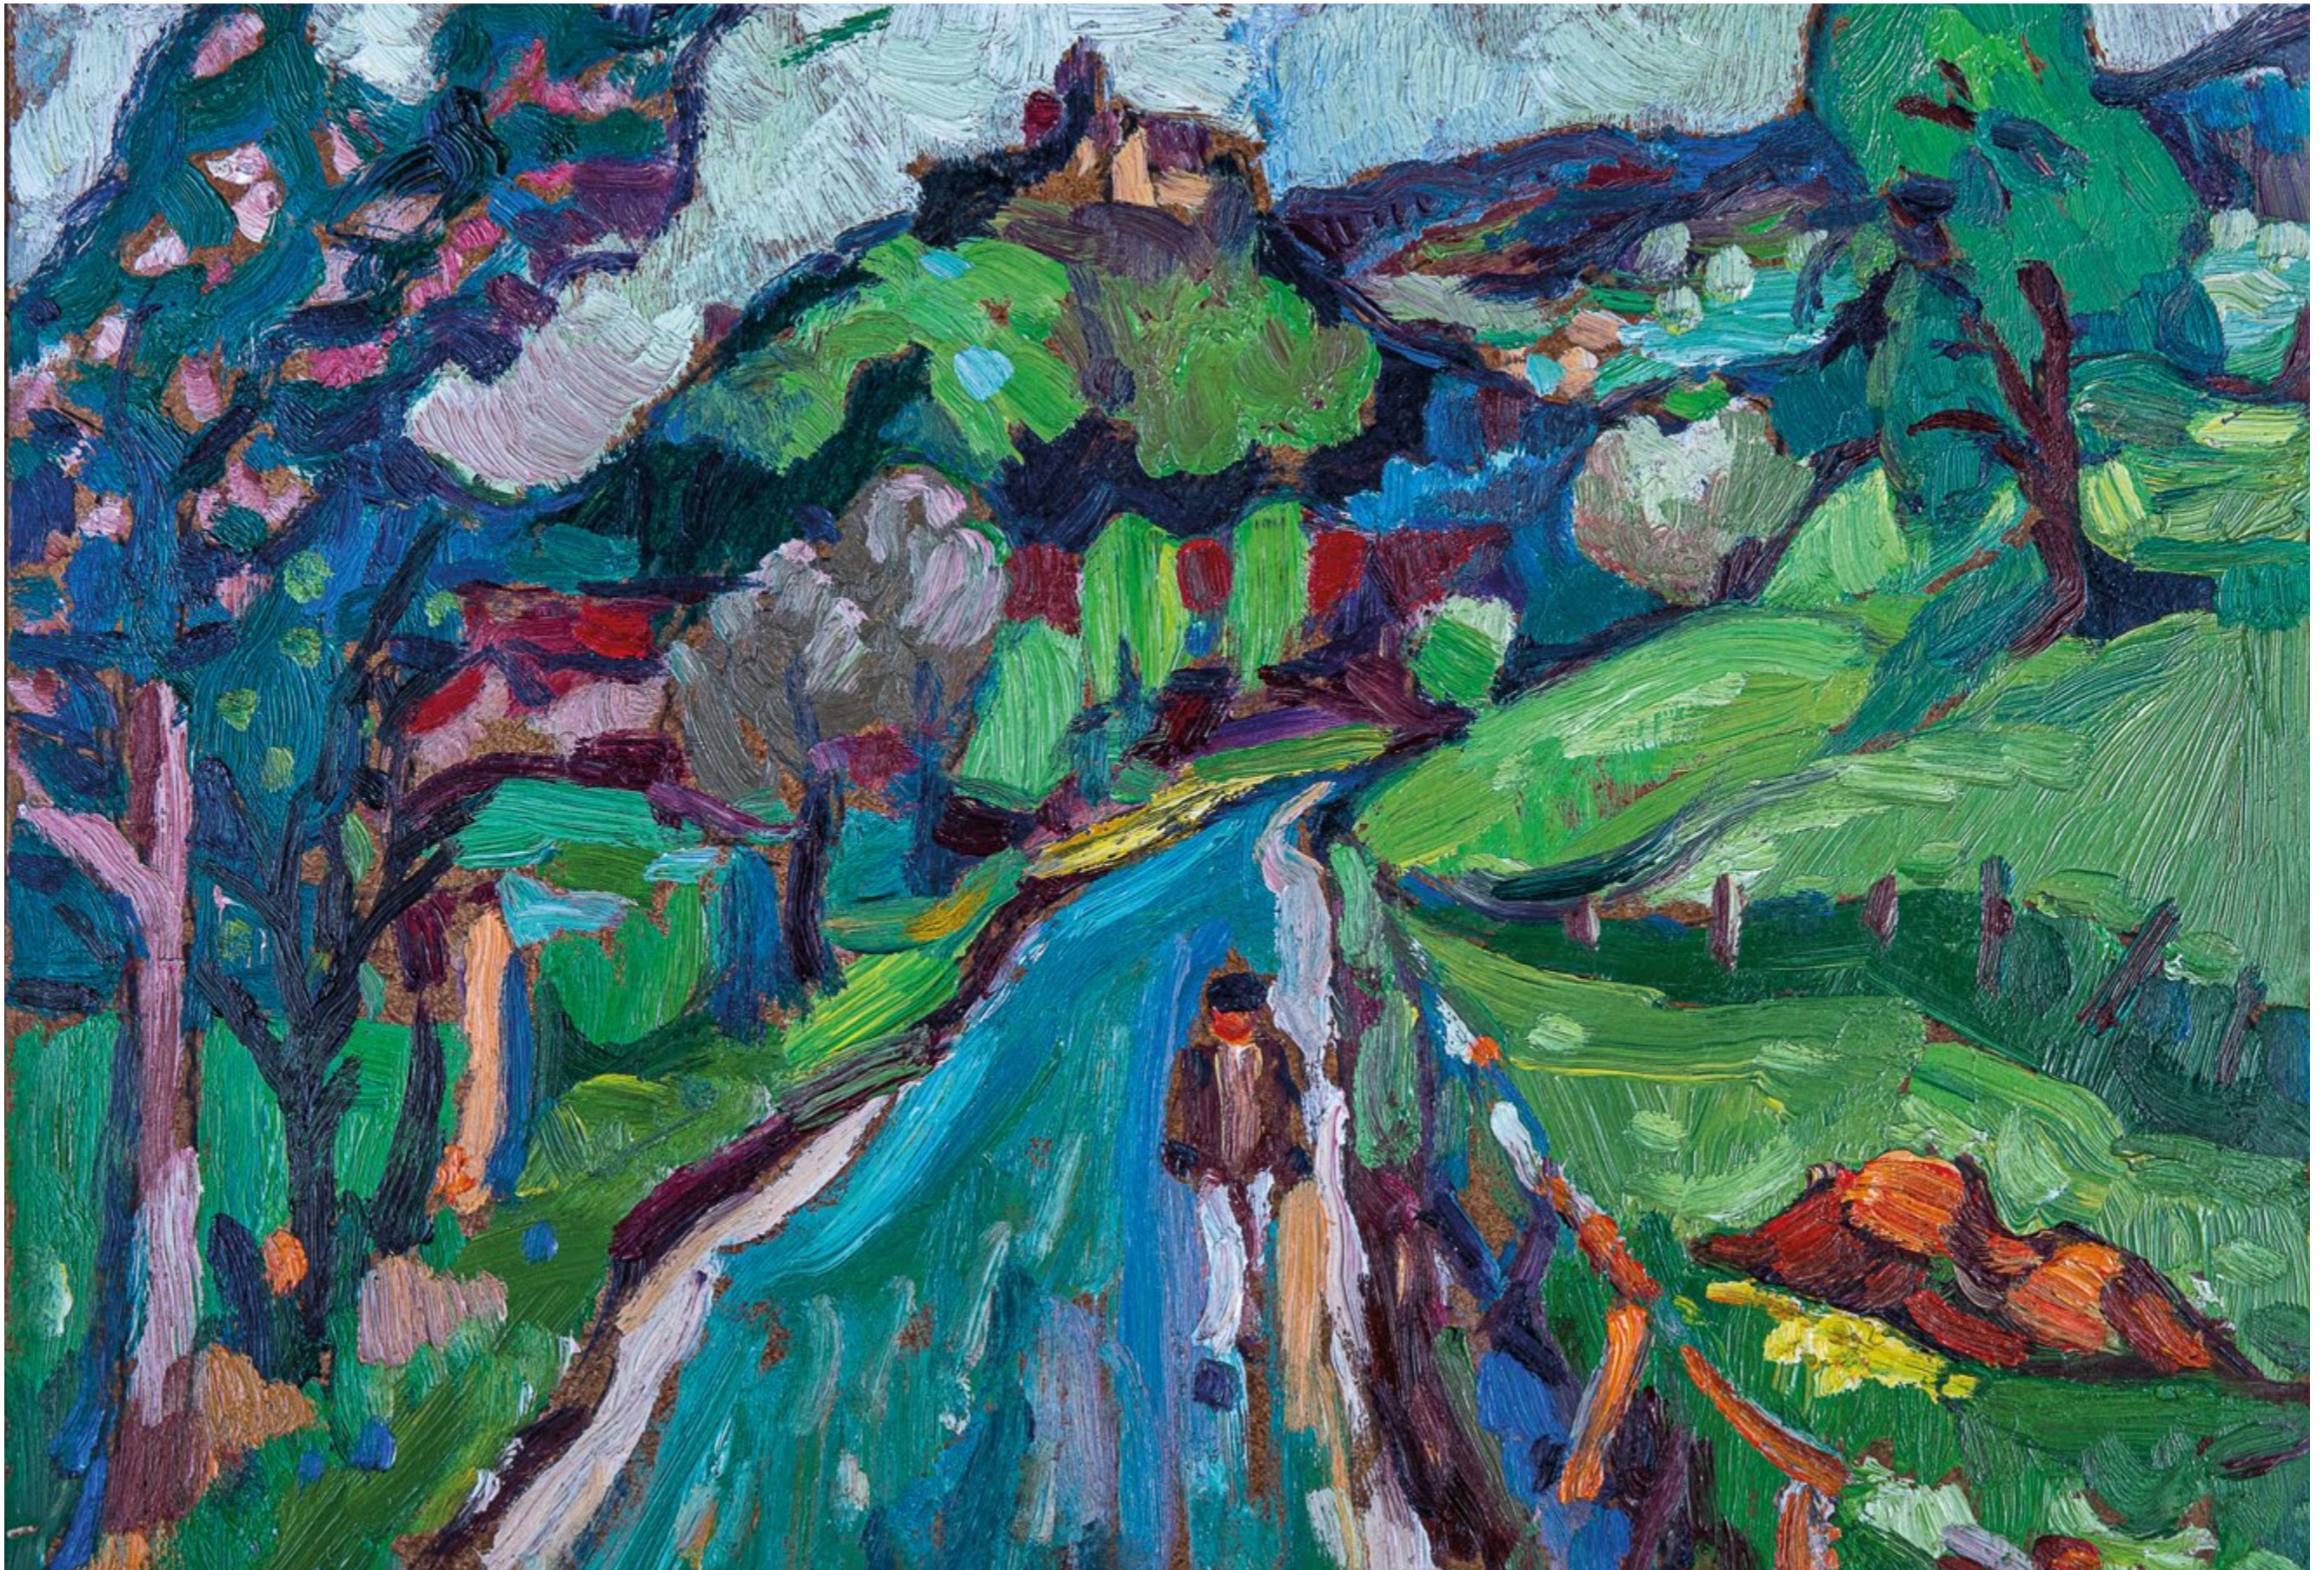

Schlossblick von der Bergheimer Straße

**8** 2021

So 01	Mo 02	Di 03	Mi 04	Do 05	Fr 06	Sa 07	So 08	Mo 09	Di 10	Mi 11	Do 12	Fr 13	Sa 14	So 15	Mo 18	Di 17	Mi 18	Do 19	Fr 20	Sa 21	So 22	Mo 23	Di 24	Mi 25	Do 26	Fr 27	Sa 28	So 29	Mo 30	Di 31			
KW30								KW32								KW33								KW34								KW35	